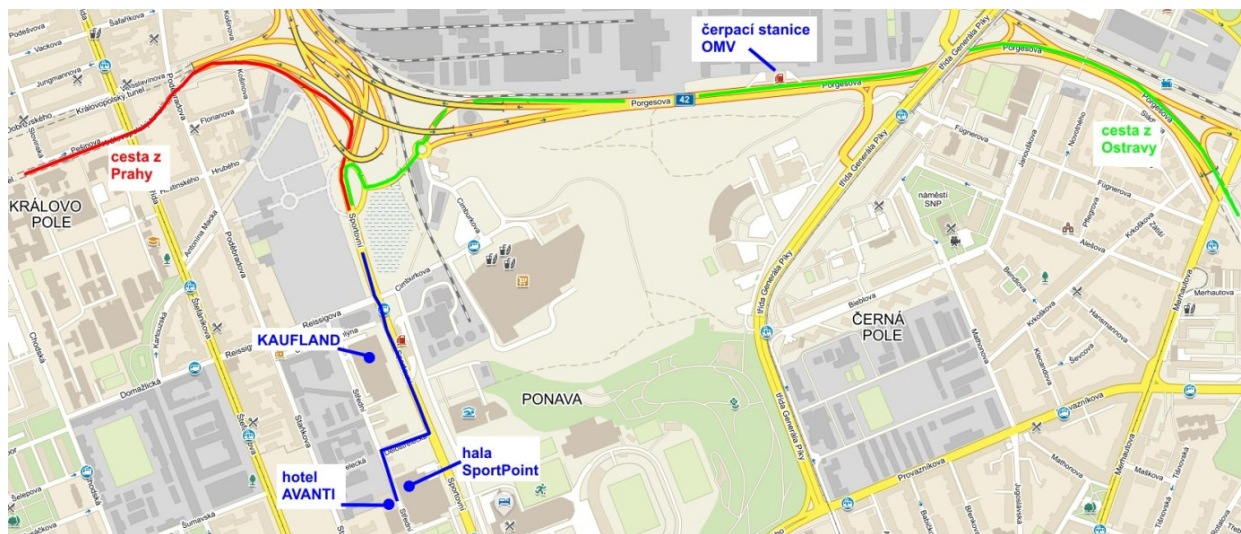

Výsledky losu **nebudou** zaslány družstvům e-mailem.

Doprava:

Osobním autem:

Směr z Prahy z dálnice D1 sjet sjezdem Brno – západ (Exit 190), směrem na Svitavy. Projet Pisáreckým tunelem po městském okruhu, pokračovat směr Olomouc a projet Královopolským tunelem. Za tímto druhým tunelem pokračovat směr Centrum po ulici Sportovní. Na světelné křižovatce za Kauflandem vpravo k hotelu, který je naproti sportovní hale SportPoint.