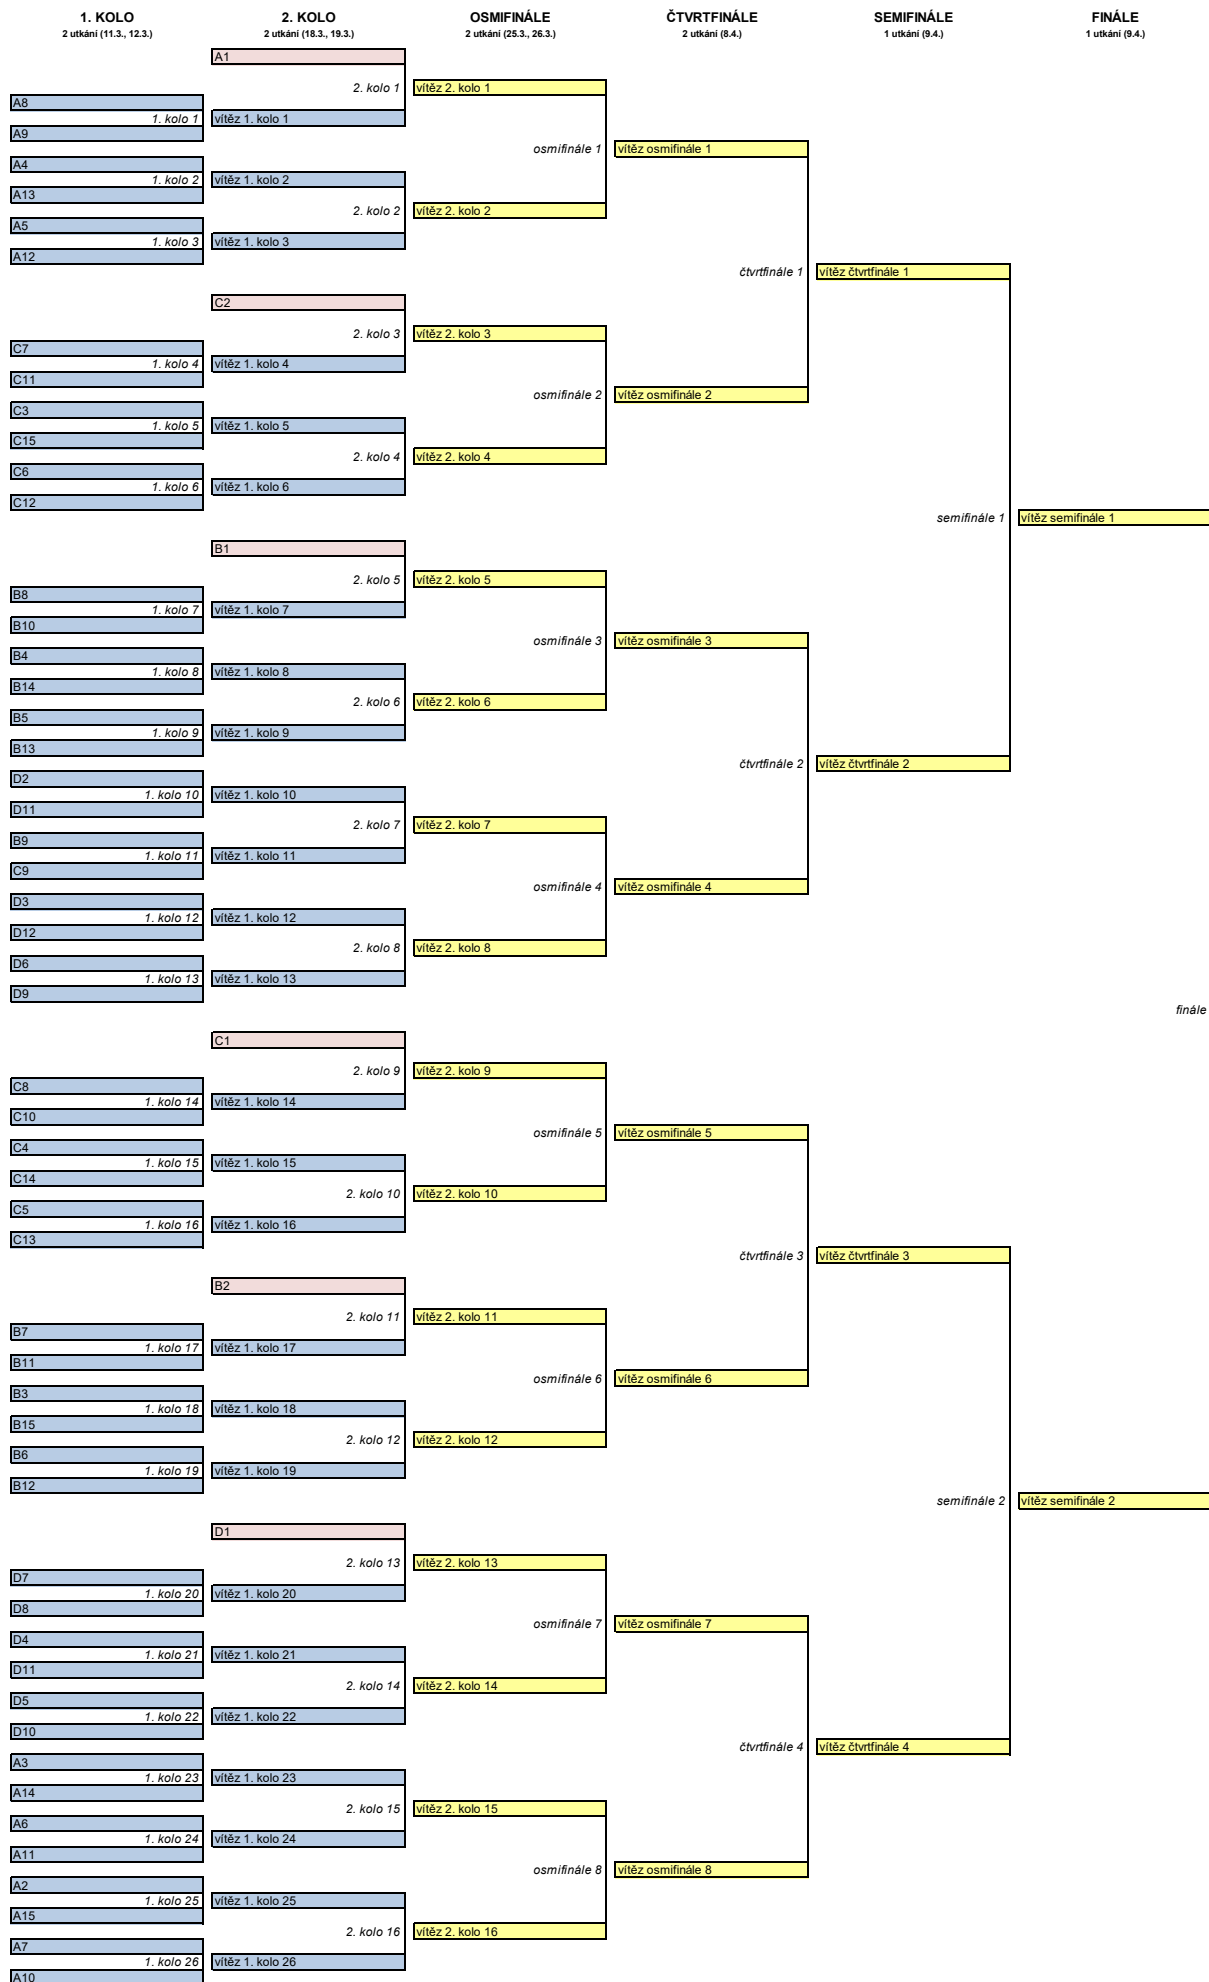

Pavouk nadstavby 1. ligy dorostenců 22-23

* pavouk je nastaven na případ, kdy do 2. kola postupují družstva na 2. místech ze skupin B a C